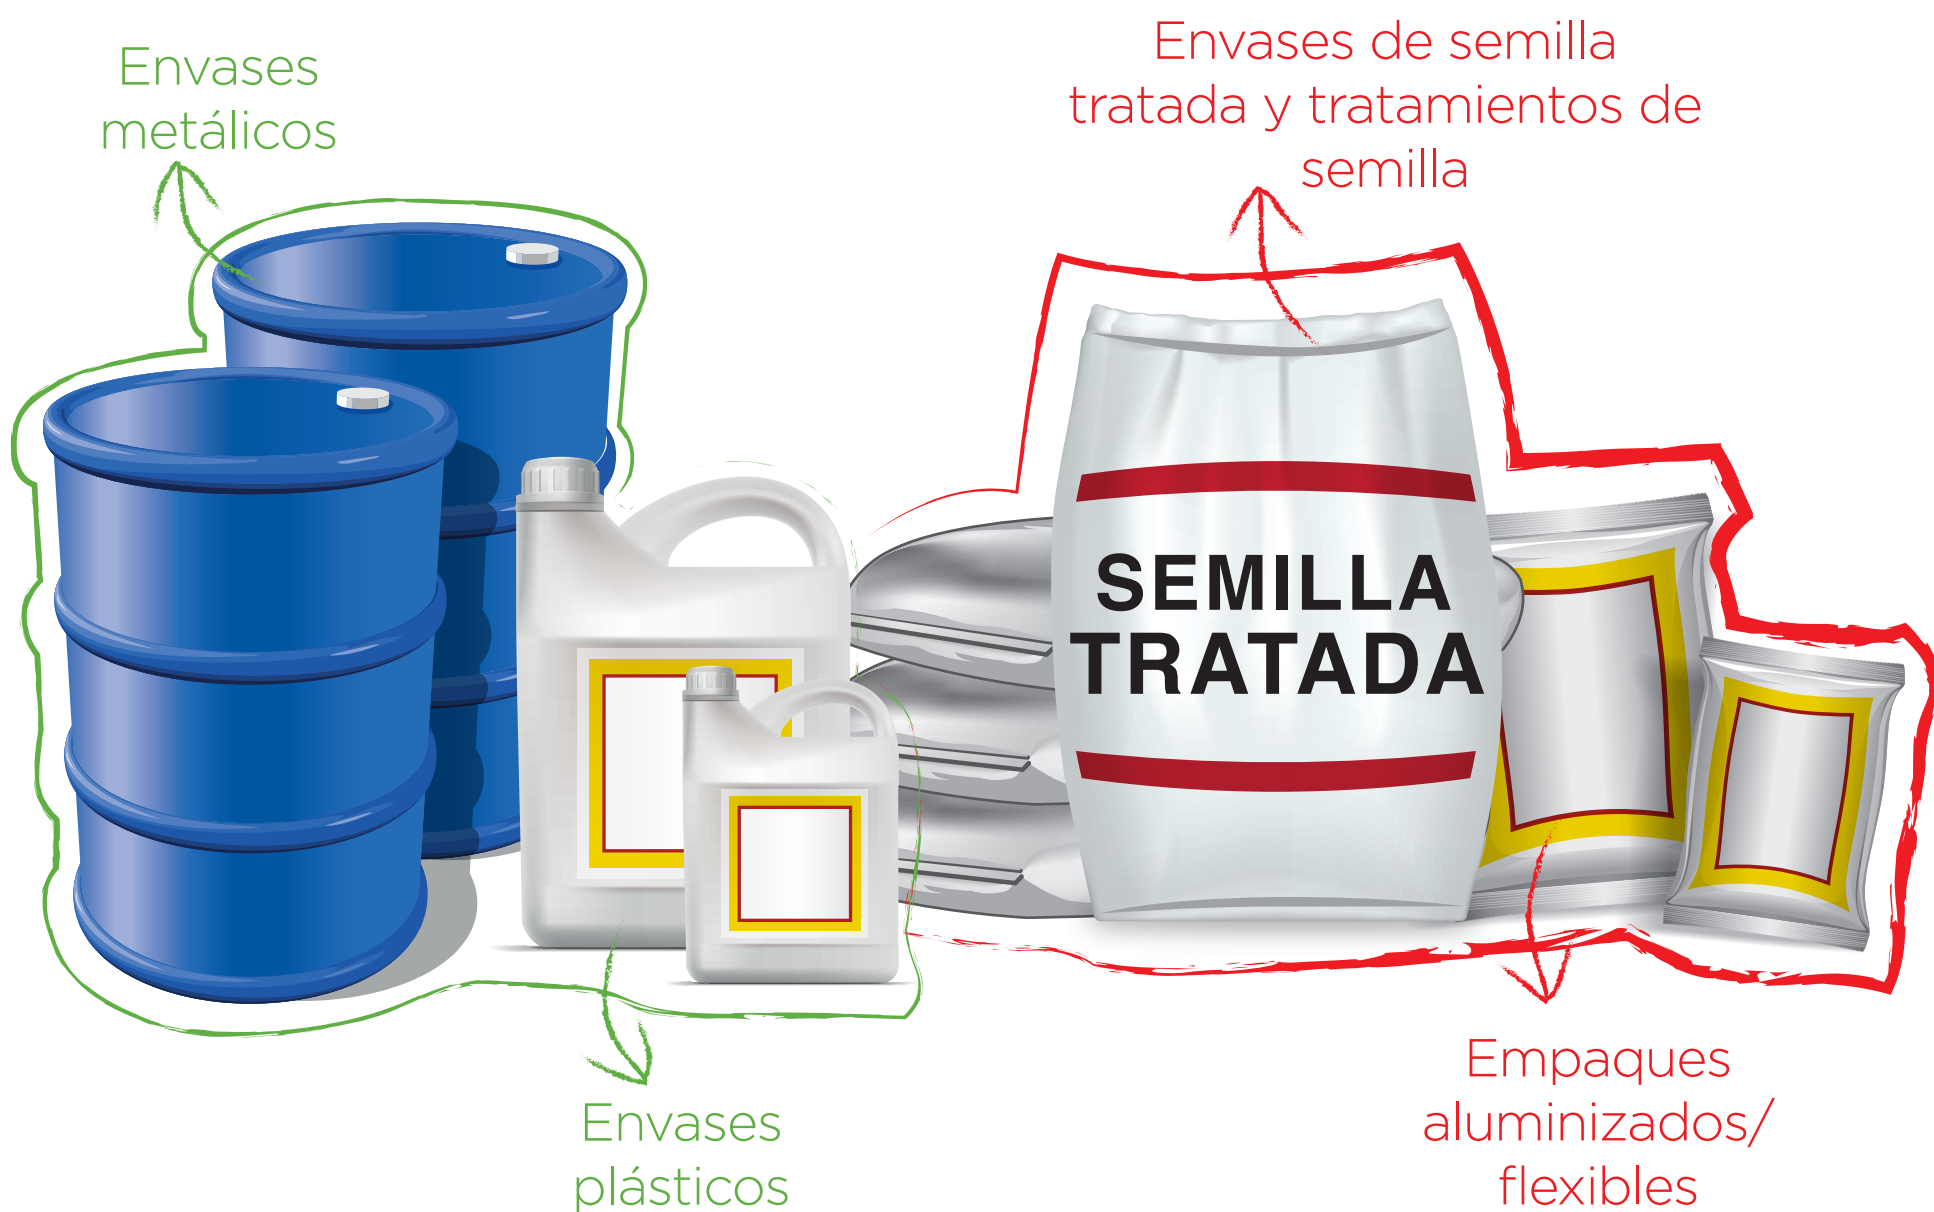

MANEJO DE ENVASES VACÍOS

Siga éstas recomendaciones para asegurar la disposición apropiada de envases vacíos de plaguicidas.

RECICLABLES
Se lavan

INCINERACIÓN
No se lavan

Todos los envases vacíos triple lavados, así como los envases no lavables, deben ser devueltos a un punto o centro de acopio autorizado donde sean procesados de manera responsable.

Los envases vacíos **NUNCA** deben ser re-utilizados. Tampoco deben ser desechados o arrojados indiscriminadamente, incinerados a cielo abierto o incinerados en sitios no autorizados.